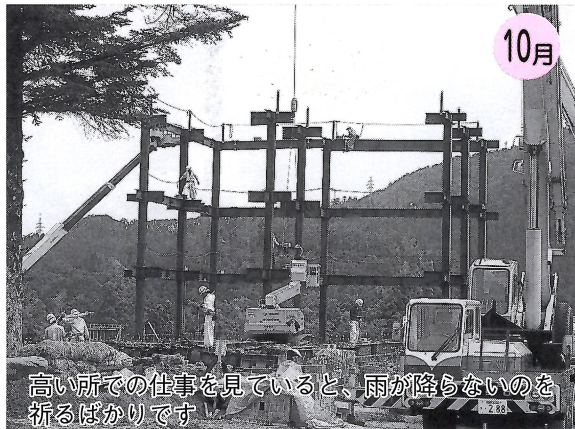

H20
12.17

← 今までの工事の流れ

「七瀬の郷」

いよいよ四月一日開所!!

生活介護・施設入所支援事業所

鉄骨3階建て
 総床面積約4,000㎡
 定員40名

九頭竜ワークショップ 俳遊会定例会 作品

平成20年12月20日