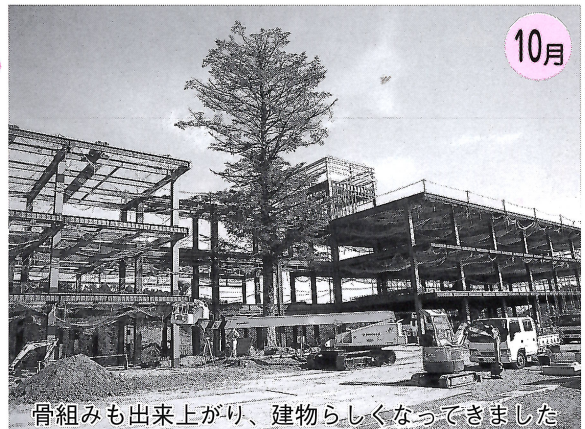

H20
12.17

← 今までの工事の流れ

「七瀬の郷」

いよいよ四月一日開所!!

生活介護・施設入所支援事業所

鉄骨3階建て
 総床面積約4,000㎡
 定員40名

九頭竜ワークショップ 俳遊会定例会 作品

平成20年12月20日