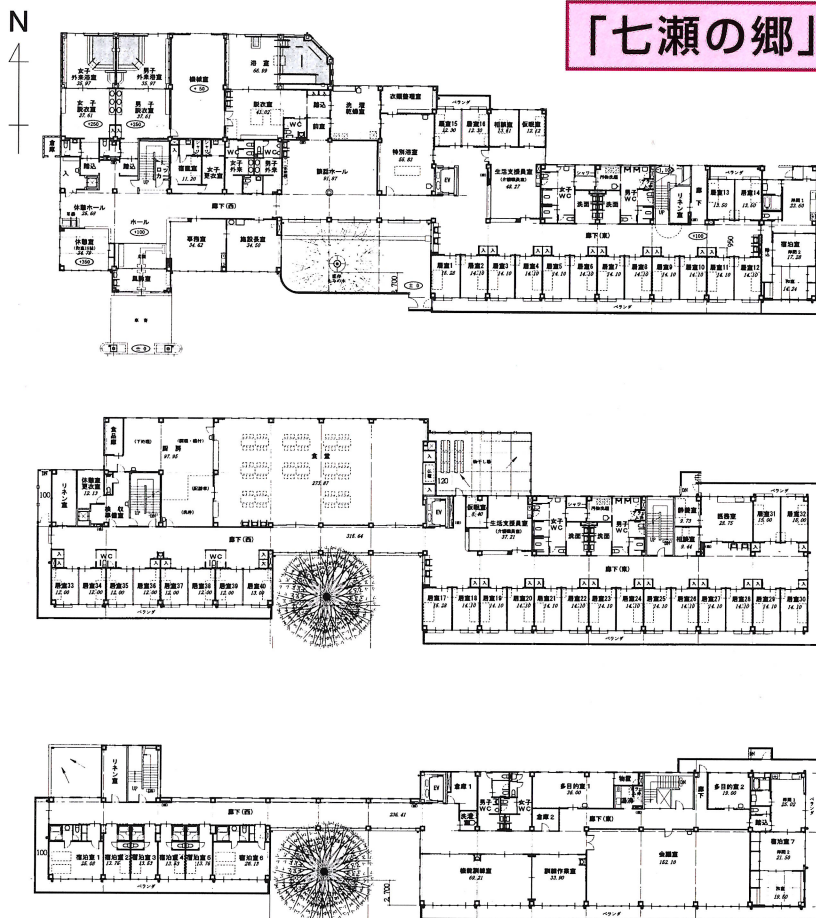

H20
12.17

← 今までの工事の流れ

「七瀬の郷」

いよいよ四月一日開所!!

生活介護・施設入所支援事業所

鉄骨3階建て
 総床面積約4,000㎡
 定員40名

九頭竜ワークショップ 俳遊会定例会 作品

平成20年12月20日